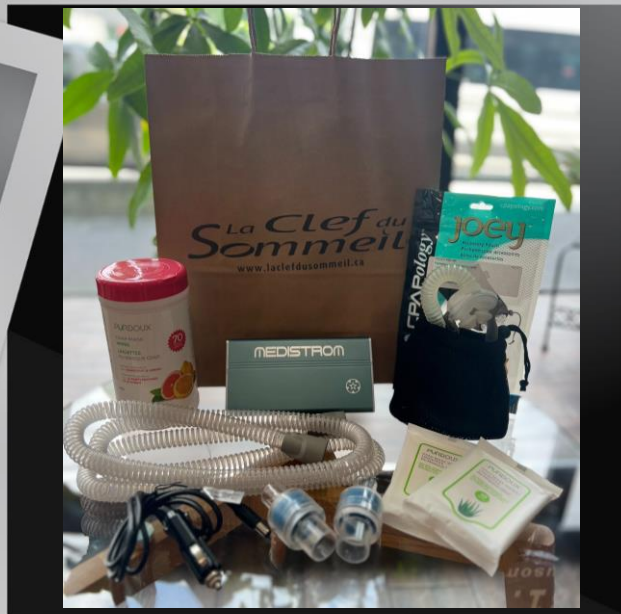

# Trousses d'accessoires

LCDS-RENOU-NETT

**Trousse nettoyage 110\$+tx**  
 Inclus : 1 savon, 5 boîtes lingettes, une brosse à tubulure au choix et un sachet lingettes de voyage.

LCDS-RENOU-BATT

**Ensemble Batterie 545\$ non-tx**  
 Batterie 24V, Chargeur 12V, tubulure non-chauffante, 2 filtres hum., sac ventilé, boîte lingettes + 2 sachets lingettes.

LCDS-RENOU-VOY

**Trousse du voyageur 44.95\$+tx**  
 Inclus : sac ventilé, 4 bouteilles eau démin., support pour tube Jack et 2 sachets lingettes de voyage.

LCSD-DEMIN500

Choice...

**Items supplémentaires (taxables)**  
 Eau déminéralisée : 1.75\$ ch. ou 4 / 6.00\$  
 Sachet de lingettes de voyage : 3.99\$ ch. ou 12/ 30.00\$

**La Clef du Sommeil Inc.**

NB DE NUIT	NOMBRE BOUTEILLE EAU (500ML)			
	380 ml (bol rempli au max)	285ml (bol 3/4 rempli)	190ml (bol 1/2 rempli)	95ml (bol 1/4 rempli)
1	1	1	1	1
2	2	2	1	1
3	3	2	2	1
4	3	3	2	1
5	4	3	2	1
6	5	4	3	2
7	6	4	3	2
8	6	5	3	2
9	7	6	4	2
10	8	6	4	2
11	9	7	5	3
12	9	7	5	3
13	10	8	5	3
14	11	8	6	3