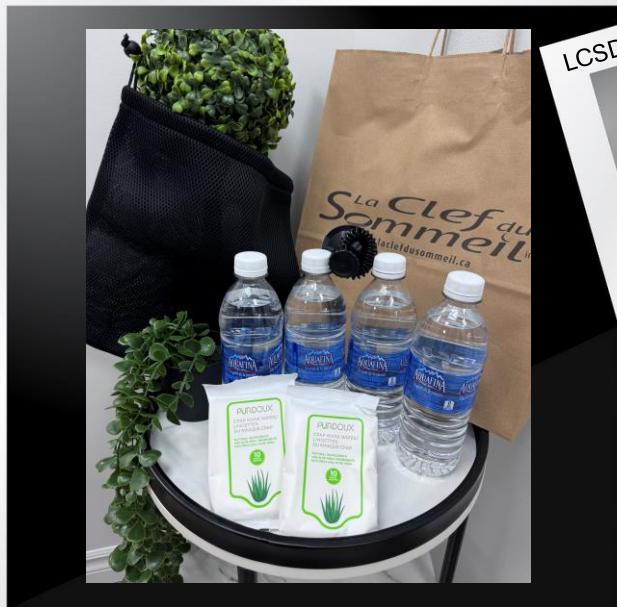

# Trousses d'accessoires

LCDS-RENOU-NETT

**Trousse nettoyage 110\$+tx**  
 Inclus : 1 savon, 5 boîtes lingettes, une brosse à tubulure au choix et un sachet lingettes de voyage.

LCDS-RENOU-BATT

**Ensemble Batterie 545\$ non-tx**  
 Batterie 24V, Chargeur 12V, tubulure non-chauffante, 2 filtres hum., sac ventilé, boîte lingettes + 2 sachets lingettes.

LCDS-RENOU-VOY

**Trousse du voyageur 44.95\$+tx**  
 Inclus : sac ventilé, 4 bouteilles eau démin., support pour tube Jack et 2 sachets lingettes de voyage.

LCSD-DEMIN500

Choice...

**Items supplémentaires (taxables)**  
 Eau déminéralisée : 1.75\$ ch. ou 4 / 6.00\$  
 Sachet de lingettes de voyage : 3.99\$ ch. ou 12/ 30.00\$